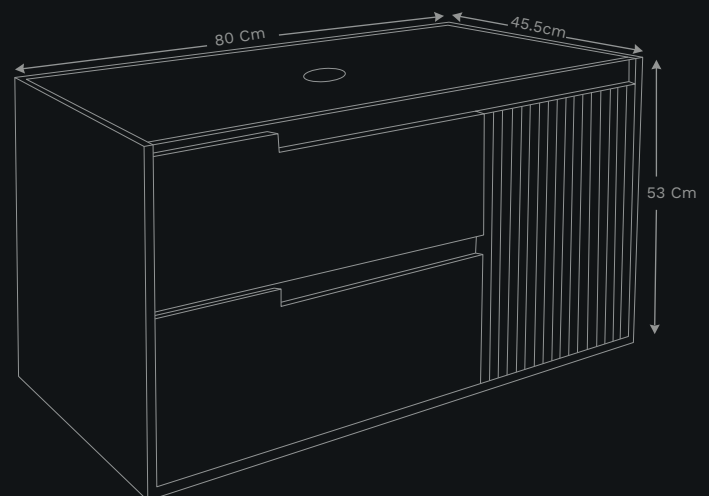

MUEBLE PARA BAÑO

BIBURY GRIS

LECCO

| CARACTERÍSTICAS | |
|-------------------|--|
| Dimensiones | 80 x 45.5 x 53cm |
| Material | Madecor |
| Color | Gris |
| Calibre | 15 mm |
| Peso | 25 Kg |
| Tipo de mueble | De Colgar |
| Cajones | Cierre lento |
| Mueble armado | Si |
| Tipo de lavamanos | Vessel |
| Garantía integral | 1 Año |
| Placa Sinterizada | Incluye orificio del desagüe y grifería y la placa sinterizada |

POCETA CENTRO

VESSEL

*NOTA: La fotografía del producto es ilustrativa, algunos atributos de color y textura pueden variar de acuerdo con la resolución de su pantalla y diferir de la realidad.

CUIDADO Y MANTENIMIENTO

DIMENSIONES

Estas dimensiones son nominales y pueden variar entre modelos, tolerancia de +/- 1Cm