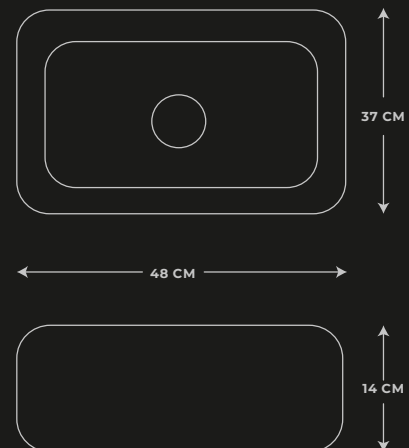

LAVAMANOS ALBO

LECCO

CARACTERÍSTICAS

Modelo	Vessel
Forma	Rectangular
Poceta	Centro
Color	Blanco
Material	Loza cerámica vitrificada
Acabado	Brillante
Peso	19,90 kg
No incluye	Sifón, desagüe ni grifería

VESSEL

DIMENSIONES

*Dimensiones nominales, cumple tolerancia admitidas en norma ASME A112.19.2-2008/ CSA B45.1-08