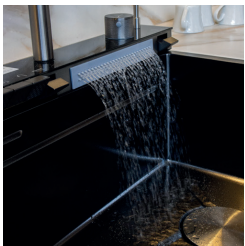

LAVAPLATOS BELFORT

LECCO

CARACTERÍSTICAS	
Material	Acero Inoxidable 304
Acabado	Grafito
Tipo de lavaplatos	Sobreponer
Peso	8 kg
Profundidad	21,4 cm
Número de pocetas	Una
Garantía	1 Año por defectos de fabricación
Incluye	Griferías, Dispensador de jabón, escurridor de verduras y kit de instalación

DIMENSIONES

Control de mando

Lava vasos

Salida de agua tipo cascada

Dispensador de jabón

Guaya reguladora altura sifón

Grifería principal

Regulador de temperatura

Salida de agua tipo lluvia

Grifo agua purificada

Grifería principal con sus tipos de chorro

Salida de agua tipo lluvia

Salida de agua tipo cascada

Lava vasos

Dispensador de jabón

Pantalla digital

Guaya reguladora altura sifón