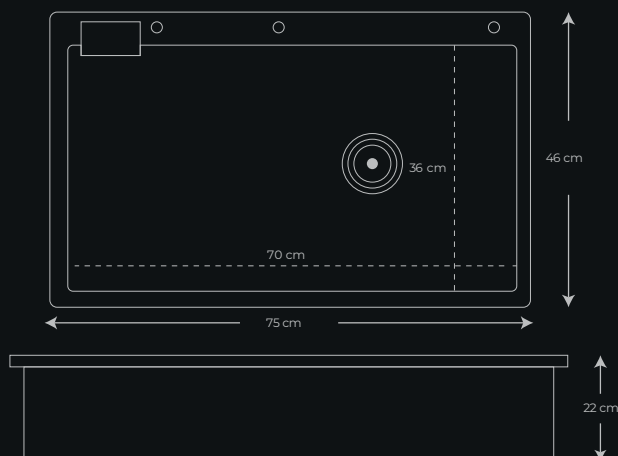

LAVAPLATOS BELFORT

LECCO

CARACTERÍSTICAS	
Material	Acero Inoxidable 304
Acabado	Grafito
Tipo de lavaplatos	Sobreponer
Peso	8 kg
Profundidad	21,4 cm
Número de pocetas	Una
Garantía	1 Año por defectos de fabricación
Incluye	Griferías, Dispensador de jabón, escurridor de verduras y kit de instalación

DIMENSIONES

Control de mando

Lava vasos

Salida de agua tipo cascada

Dispensador de jabón

Guaya reguladora altura sifón

Grifería principal

Regulador de temperatura

Guaya reguladora altura sifón