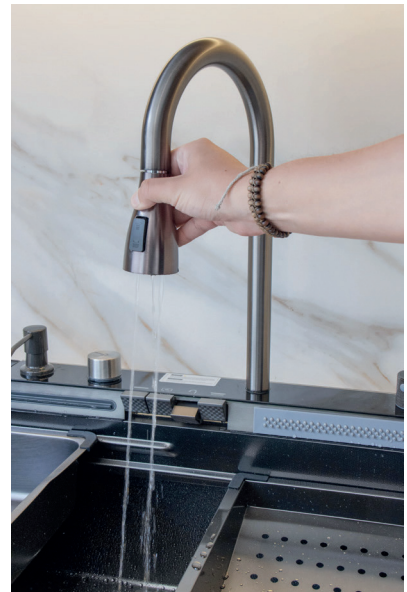

LAVAPLATOS BELFORT

LECCO

CARACTERÍSTICAS	
Material	Acero Inoxidable 304
Acabado	Grafito
Tipo de lavaplatos	Sobreponer
Peso	8 kg
Profundidad	21,4 cm
Número de pocetas	Una
Garantía	1 Año por defectos de fabricación
Incluye	Griferías, Dispensador de jabón, escurridor de verduras y kit de instalación

DIMENSIONES

Control de mando

Lava vasos

Salida de agua tipo cascada

Dispensador de jabón

Guaya reguladora altura sifón

Grifería principal

Regulador de temperatura

Salida de agua tipo lluvia

Grifo agua purificada

Grifería principal con sus tipos de chorro

Salida de agua tipo lluvia

Salida de agua tipo cascada

Lava vasos

Dispensador de jabón

Pantalla digital

Guaya reguladora altura sifón