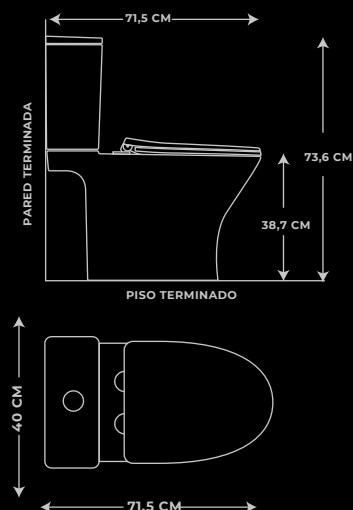

SANITARIO RANGUN

LECCO

CARACTERÍSTICAS

Modelo	Two piece
Color	Blanco
Material	Loza sanitaria vitrificada
Acabado	Brillante
Tapa asiento	Cierre lento
Anillo	Cerrado - Multijet
Sifón	Esmaltado Oculoto
Distancia del drenaje	30,5cm
Diseño	Alongado
Peso	45,6 kg
Consumo	3 Lts Líquidos - 6 Lts Sólidos

MULTIJET

DOBLE DESCARGA

AHORRO DE AGUA*

DESCARGA

*60% de ahorro de agua frente a consumos tradicionales de 15 años que descargan hasta 18 litros

DESCRIPCIÓN

- ▶ **Tecnología de descarga multijet:** Consiste en pequeñas salidas que distribuyen el agua con una presión uniforme alrededor de toda la taza. Esto genera una limpieza eficiente con un solo vaciado.
- ▶ Anillo cerrado que facilita la limpieza y reduce los gérmenes. El agua es dirigida hacia las paredes del sanitario a través de los orificios del anillo permitiendo un mejor aseo.
- ▶ Sifón de 2" (51mm) de diámetro.
- ▶ Botón y válvula de doble descarga.
- ▶ Conexión paso de agua: Requiere acople de 1/2" x 1/2" (no incluido)
- ▶ Garantía de por vida por defectos de fabricación en la porcelana sanitaria.
- ▶ Garantía de 5 años en los mecanismos de descarga internos como válvulas de entrada y de salida.
- ▶ Garantía de 1 año en el asiento para la taza de cierre suave.

DIMENSIONES

*Dimensiones nominales, cumple tolerancia admitidas en norma ASME A112.19.2-2008/ CSA B45.1-08