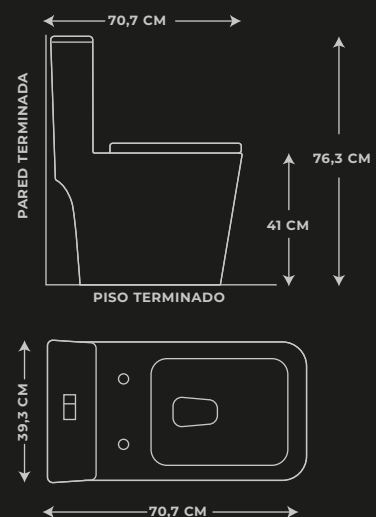

SANITARIO LEVANZO

LECCO

CARACTERÍSTICAS

Modelo	One piece
Color	Blanco
Material	Loza sanitaria vitrificada
Acabado	Brillante
Tapa asiento	Cierre lento
Anillo	Cerrado - Cyclon
Sifón	Esmaltado oculto
Distancia del drenaje	30,5cm
Diseño	Cuadrado
Peso	56,6 kg
Consumo	3 Lts Líquidos - 6 Lts Sólidos

CYCLON

DOBLE DESCARGA

AHORRO DE AGUA*

DESCARGA

*60% de ahorro de agua frente a consumos tradicionales de 15 años que descargan hasta 18 litros

DESCRIPCIÓN

- ▶ **Tecnología de descarga Cyclon:** Utiliza una salida de agua en un extremo del borde interno de la taza, generando un chorro de agua que limpia la superficie con un efectivo y potente recorrido en forma de hélice.
- ▶ Anillo cerrado que facilita la limpieza y reduce los gérmenes. El agua es dirigida hacia las paredes del sanitario a través de los orificios del anillo permitiendo un mejor aseo.
- ▶ Sifón de 2" (51mm) de diámetro.
- ▶ Botón y válvula de doble descarga.
- ▶ Conexión paso de agua: Requiere acople de 1/2" x 1/2" (no incluido)
- ▶ Garantía de por vida por defectos de fabricación en la porcelana sanitaria.
- ▶ Garantía de 5 años en los mecanismos de descarga internos como valvulas de entrada y de salida.
- ▶ Garantía de 1 año en el asiento para la taza de cierre suave.

DIMENSIONES

*Dimensiones nominales, cumple tolerancia admitidas en norma ASME A112.19.2-2008/ CSA B45.1-08