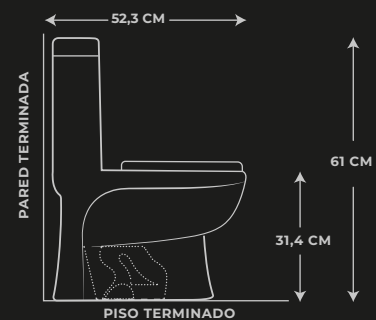

SANITARIO BAMBINO

LECCO

CARACTERÍSTICAS

Modelo	One piece
Color	Blanco
Material	Loza sanitaria vitrificada
Acabado	Brillante
Tapa asiento	Cierre lento
Anillo	Cerrado - Multijet
Sifón	Esmaltado oculto
Distancia del drenaje	30,5cm
Diseño	Redondo
Peso	27 kg
Consumo	2,5 Lts Líquidos - 4,5 Lts Sólidos

MULTIJET

DOBLE DESCARGA

AHORRO DE AGUA*

DESCARGA

*70% de ahorro de agua frente a consumos tradicionales de 15 años que descargan hasta 18 litros

DESCRIPCIÓN

- ▶ **Tecnología de descarga multijet:** Consiste en pequeñas salidas que distribuyen el agua con una presión uniforme alrededor de toda la taza. Esto genera una limpieza eficiente con un solo vaciado.
- ▶ Anillo cerrado que facilita la limpieza y reduce los gérmenes. El agua es dirigida hacia las paredes del sanitario a través de los orificios del anillo permitiendo un mejor aseo.
- ▶ Sifón de 2" (51mm) de diámetro.
- ▶ Botón y válvula de doble descarga.
- ▶ Conexión paso de agua: Requiere acople de 1/2" x 1/2" (no incluido)
- ▶ Garantía de por vida por defectos de fabricación en la porcelana sanitaria.
- ▶ Garantía de 5 años en los mecanismos de descarga internos como válvulas de entrada y de salida.
- ▶ Garantía de 1 año en el asiento para la taza de cierre suave.

DIMENSIONES

*Dimensiones nominales, cumple tolerancia admitidas en norma ASME A112.19.2-2008/ CSA B45.1-08