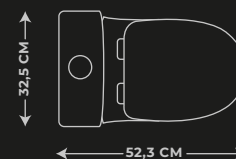

SANITARIO BAMBINO

LECCO

CARACTERÍSTICAS

Modelo	One piece
Color	Blanco
Material	Loza sanitaria vitrificada
Acabado	Brillante
Tapa asiento	Cierre lento
Anillo	Cerrado - Multijet
Sifón	Esmaltado oculto
Distancia del drenaje	30,5cm
Diseño	Redondo
Peso	27 kg
Consumo	2,5 Lts Líquidos - 4,5 Lts Sólidos

MULTIJET

DOBLE DESCARGA

AHORRO DE AGUA*

DESCARGA

*70% de ahorro de agua frente a consumos tradicionales de 15 años que descargan hasta 18 litros

DESCRIPCIÓN

- ▶ **Tecnología de descarga multijet:** Consiste en pequeñas salidas que distribuyen el agua con una presión uniforme alrededor de toda la taza. Esto genera una limpieza eficiente con un solo vaciado.
- ▶ Anillo cerrado que facilita la limpieza y reduce los gérmenes. El agua es dirigida hacia las paredes del sanitario a través de los orificios del anillo permitiendo un mejor aseo.
- ▶ Sifón de 2" (51mm) de diámetro.
- ▶ Botón y válvula de doble descarga.
- ▶ Conexión paso de agua: Requiere acople de 1/2" x 1/2" (no incluido)
- ▶ Garantía de por vida por defectos de fabricación en la porcelana sanitaria.
- ▶ Garantía de 5 años en los mecanismos de descarga internos como válvulas de entrada y de salida.
- ▶ Garantía de 1 año en el asiento para la taza de cierre suave.

DIMENSIONES

*Dimensiones nominales, cumple tolerancia admitidas en norma ASME A112.19.2-2008/ CSA B45.1-08