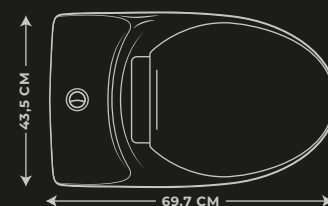

SANITARIO TITAN

LECCO

CARACTERÍSTICAS

Modelo	One piece
Color	Blanco
Material	Loza sanitaria vitrificada
Acabado	Brillante
Tapa asiento	Cierre lento
Anillo	Cerrado - Multijet
Sifón	Esmaltado expuesto
Distancia del drenaje	30,5cm
Diseño	Alongado
Peso	42,1 kg
Consumo	3 Lts Líquidos - 4,8 Lts Sólidos

MULTIJET

DOBLE DESCARGA

AHORRO DE AGUA*

DESCARGA

*70% de ahorro de agua frente a consumos tradicionales de 15 años que descargan hasta 18 litros

DESCRIPCIÓN

- ▶ **Tecnología de descarga multijet:** Consiste en pequeñas salidas que distribuyen el agua con una presión uniforme alrededor de toda la taza. Esto genera una limpieza eficiente con un solo vaciado.
- ▶ Anillo cerrado que facilita la limpieza y reduce los gérmenes. El agua es dirigida hacia las paredes del sanitario a través de los orificios del anillo permitiendo un mejor aseo.
- ▶ Sifón de 2" (51mm) de diámetro.
- ▶ Botón y válvula de doble descarga.
- ▶ Conexión paso de agua: Requiere acople de 1/2" x 1/2" (no incluido)
- ▶ Garantía de por vida por defectos de fabricación en la porcelana sanitaria.
- ▶ Garantía de 5 años en los mecanismos de descarga internos como válvulas de entrada y de salida.
- ▶ Garantía de 1 año en el asiento para la taza de cierre suave.

DIMENSIONES

*Dimensiones nominales, cumple tolerancia admitidas en norma ASME A112.19.2-2008/ CSA B45.1-08