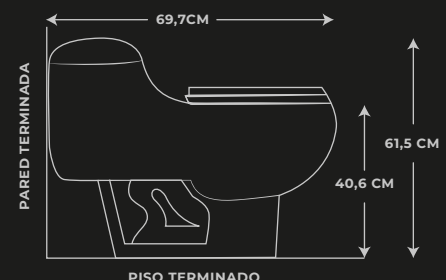

SANITARIO TITAN

LECCO

CARACTERÍSTICAS

Modelo	One piece
Color	Blanco
Material	Loza sanitaria vitrificada
Acabado	Brillante
Tapa asiento	Cierre lento
Anillo	Cerrado - Multijet
Sifón	Esmaltado expuesto
Distancia del drenaje	30,5cm
Diseño	Alongado
Peso	42,1 kg
Consumo	3 Lts Líquidos - 4,8 Lts Sólidos

MULTIJET

DOBLE DESCARGA

AHORRO DE AGUA*

DESCARGA

*70% de ahorro de agua frente a consumos tradicionales de 15 años que descargan hasta 18 litros

DESCRIPCIÓN

- ▶ **Tecnología de descarga multijet:** Consiste en pequeñas salidas que distribuyen el agua con una presión uniforme alrededor de toda la taza. Esto genera una limpieza eficiente con un solo vaciado.
- ▶ Anillo cerrado que facilita la limpieza y reduce los gérmenes. El agua es dirigida hacia las paredes del sanitario a través de los orificios del anillo permitiendo un mejor aseo.
- ▶ Sifón de 2" (51mm) de diámetro.
- ▶ Botón y válvula de doble descarga.
- ▶ Conexión paso de agua: Requiere acople de 1/2" x 1/2" (no incluido)
- ▶ Garantía de por vida por defectos de fabricación en la porcelana sanitaria.
- ▶ Garantía de 5 años en los mecanismos de descarga internos como válvulas de entrada y de salida.
- ▶ Garantía de 1 año en el asiento para la taza de cierre suave.

DIMENSIONES

*Dimensiones nominales, cumple tolerancia admitidas en norma ASME A112.19.2-2008/ CSA B45.1-08