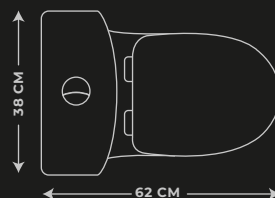

SANITARIO ALPES

LECCO

CARACTERÍSTICAS

Modelo	One piece
Color	Blanco
Material	Loza sanitaria vitrificada
Acabado	Brillante
Tapa asiento	Cierre lento
Anillo	Cerrado - Multijet
Sifón	Esmaltado oculto
Distancia del drenaje	30,5cm
Diseño	Redondo
Peso	41,6 kg
Consumo	3 Lts Líquidos - 4,8 Lts Sólidos

MULTIJET

DOBLE DESCARGA

AHORRO DE AGUA*

DESCARGA

*70% de ahorro de agua frente a consumos tradicionales de 15 años que descargan hasta 18 litros

DESCRIPCIÓN

- ▶ **Tecnología de descarga multijet:** Consiste en pequeñas salidas que distribuyen el agua con una presión uniforme alrededor de toda la taza. Esto genera una limpieza eficiente con un solo vaciado.
- ▶ Anillo cerrado que facilita la limpieza y reduce los gérmenes. El agua es dirigida hacia las paredes del sanitario a través de los orificios del anillo permitiendo un mejor aseo.
- ▶ Sifón de 2" (51mm) de diámetro.
- ▶ Botón y válvula de doble descarga.
- ▶ Conexión paso de agua: Requiere acople de 1/2" x 1/2" (no incluido)
- ▶ Garantía de por vida por defectos de fabricación en la porcelana sanitaria.
- ▶ Garantía de 5 años en los mecanismos de descarga internos como válvulas de entrada y de salida.
- ▶ Garantía de 1 año en el asiento para la taza de cierre suave.

DIMENSIONES

*Dimensiones nominales, cumple tolerancia admitidas en norma ASME A112.19.2-2008/ CSA B45.1-08