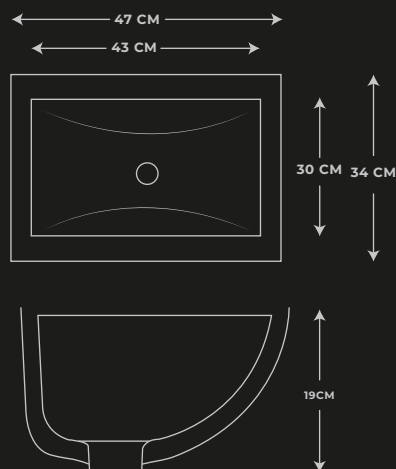

LAVAMANOS BREZO

LECCO

CARACTERÍSTICAS

Modelo	Bajoponer
Forma	Rectangular
Poceta	Centro
Color	Blanco
Material	Loza cerámica vitrificada
Acabado	Brillante
Peso	7,35 kg
No incluye	Sifón, desagüe ni grifería

DIMENSIONES

*Dimensiones nominales, cumple tolerancia admitidas en norma ASME A112.19.2-2008/ CSA B45.1-08