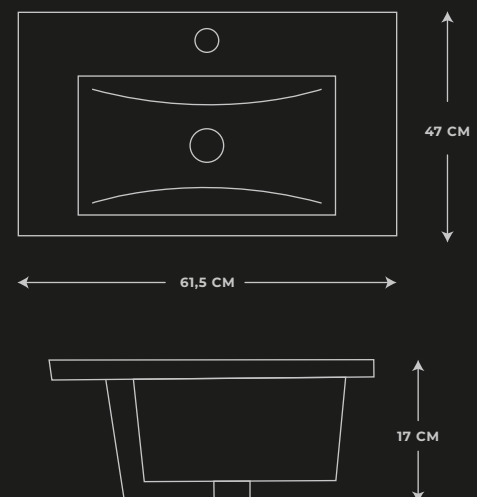

# LAVAMANOS FIRENZE BONE 61.5 X 47 X 17CM

## CARACTERÍSTICAS

Modelo	Sobreponer
Forma	Rectangular
Poceta	Centro
Color	Bone
Material	Loza cerámica vitrificada
Acabado	Brillante
Peso	14,50 kg
No incluye	Sifón, desagüe ni grifería

**SOBREPONER**

## DIMENSIONES

\*Dimensiones nominales, cumple tolerancia admitidas en norma ASME A112.19.2-2008/ CSA B45.1-08