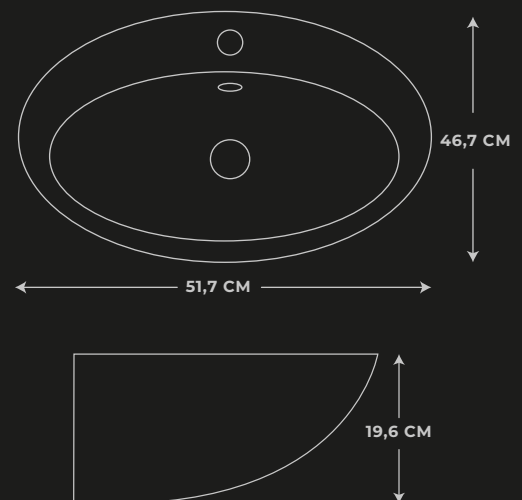

LAVAMANOS TANZIS

LECCO

CARACTERÍSTICAS

Modelo	Sobreponer
Forma	Ovalado
Poceta	Centro
Color	Blanco
Material	Loza cerámica vitrificada
Acabado	Brillante
Peso	7,5 kg
No incluye	Sifón, desagüe ni grifería

SOBREPONER

DIMENSIONES

*Dimensiones nominales, cumple tolerancia admitidas en norma ASME A112.19.2-2008/ CSA B45.1-08