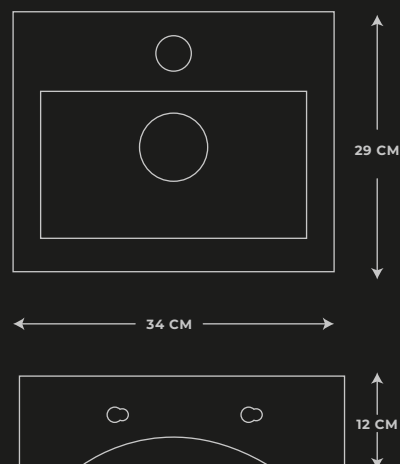

LAVAMANOS CASILLO

LECCO

CARACTERÍSTICAS

Modelo	Vessel - Colgar
Forma	Rectangular
Poceta	Centro
Color	Blanco
Material	Loza cerámica vitrificada
Acabado	Brillante
Peso	8,57 kg
No incluye	Sifón, desagüe ni grifería

DIMENSIONES

*Dimensiones nominales, cumple tolerancia admitidas en norma ASME A112.19.2-2008/ CSA B45.1-08