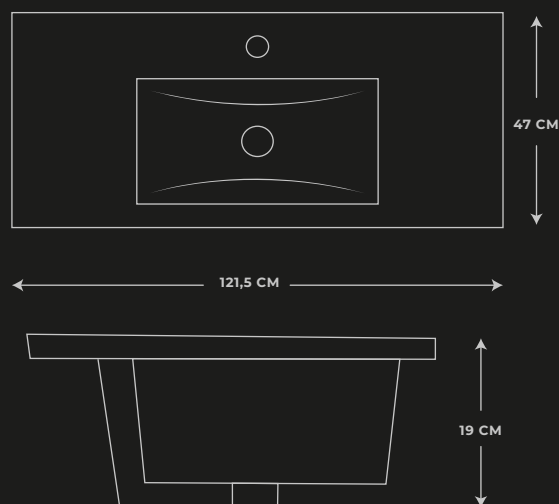

LAVAMANOS FIRENZE

121.5 X 47 X 19CM

LECCO

CARACTERÍSTICAS

Modelo	Sobreponer
Forma	Rectangular
Poceta	Centro
Color	Blanco
Material	Loza cerámica vitrificada
Acabado	Brillante
Peso	24,45 kg
No incluye	Sifón, desagüe ni grifería

DIMENSIONES

*Dimensiones nominales, cumple tolerancia admitidas en norma ASME A112.19.2-2008/ CSA B45.1-08