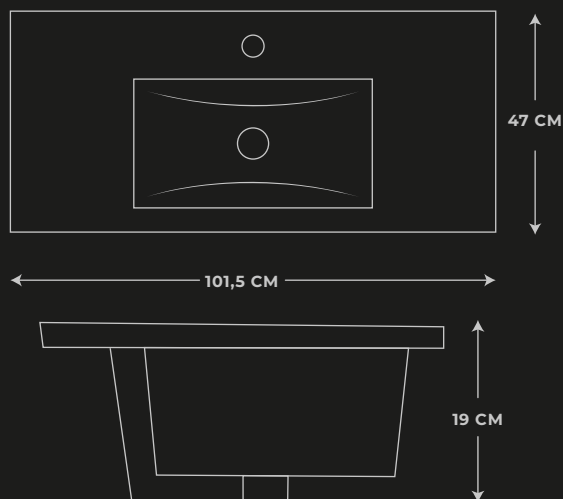

LAVAMANOS FIRENZE

101.5 X 47 X 19CM

LECCO

CARACTERÍSTICAS

Modelo	Sobreponer
Forma	Rectangular
Poceta	Centro
Color	Blanco
Material	Loza cerámica vitrificada
Acabado	Brillante
Peso	23 kg
No incluye	Sifón, desagüe ni grifería

DIMENSIONES

*Dimensiones nominales, cumple tolerancia admitidas en norma ASME A112.19.2-2008/ CSA B45.1-08