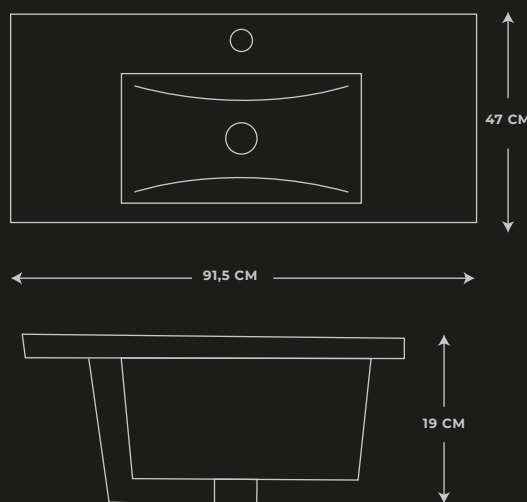

LAVAMANOS FIRENZE

91.5 X 47 X 19CM

LECCO

CARACTERÍSTICAS

Modelo	Sobreponer
Forma	Rectangular
Poceta	Centro
Color	Blanco
Material	Loza cerámica vitrificada
Acabado	Brillante
Peso	20,50 kg
No incluye	Sifón, desagüe ni grifería

DIMENSIONES

*Dimensiones nominales, cumple tolerancia admitidas en norma ASME A112.19.2-2008/ CSA B45.1-08