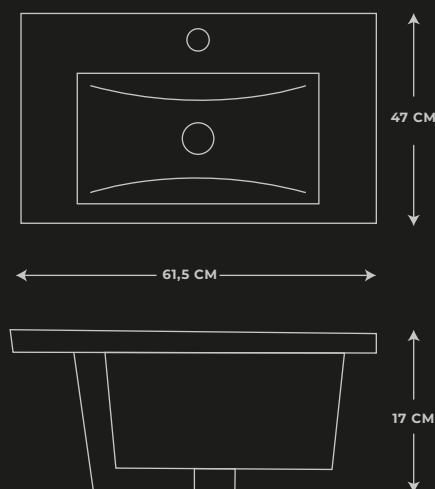

LAVAMANOS FIRENZE 61,5 X 47CM

LECCO

CARACTERÍSTICAS

Modelo	Sobreponer
Forma	Rectangular
Poceta	Centro
Color	Blanco
Material	Loza cerámica vitrificada
Acabado	Brillante
Peso	14,50 kg
No incluye	Sifón, desagüe ni grifería

DIMENSIONES

*Dimensiones nominales, cumple tolerancia admitidas en norma ASME A112.19.2-2008/ CSA B45.1-08