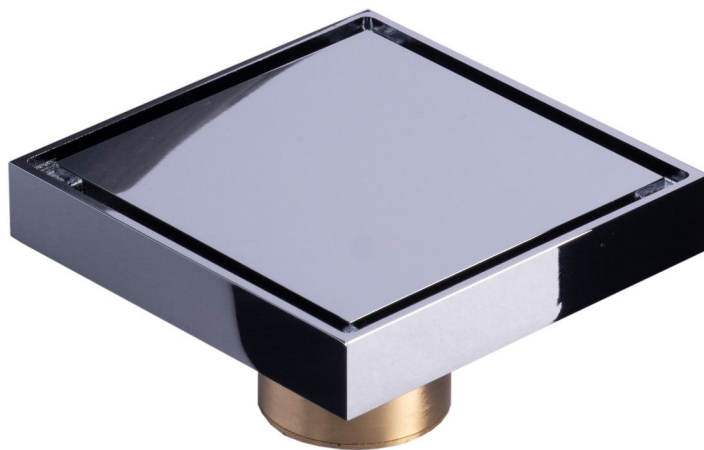

# REJILLA DE PISO CUADRADA ACERO BOX 10X10 CMS

## CARACTERÍSTICAS

Material	Acero inoxidable
Acabado	Cromo
Uso	Residencial - institucional
Garantía	1 año
Peso	0,55 kg