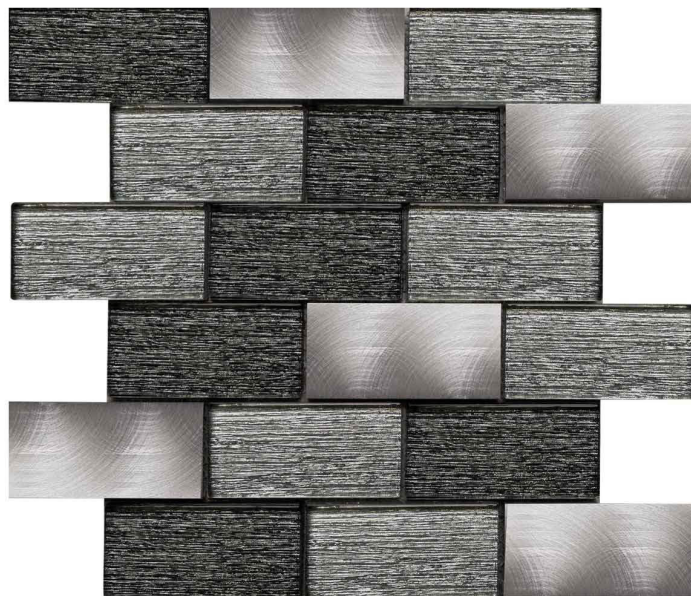

# MOSAICO SEUL NEGRO 30 X 30 CM

## CARACTERÍSTICAS

Línea	Seul
Color	Negro
Composición	Vidrio y Aluminio
Formato	30 X 30 cm
Forma	Cuadrado
Peso	1,4 Kg
Fichos	9,8 x 4,7cm

ÁREAS DE USO\*

\*Este producto puede ser instalado en interiores, exteriores, zonas húmedas o en contacto con vapor.