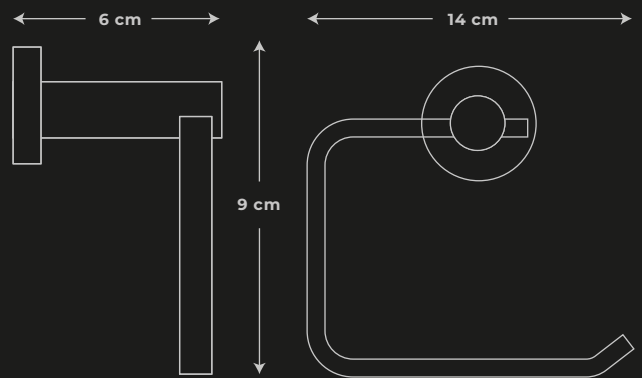

DIMENSIONES

PERCHA DOBLE

TOALLERO BARRA

TOALLERO CORTO

PORTA ROLLO

DISPENSADOR DE JABÓN

CANASTILLA DUCHA