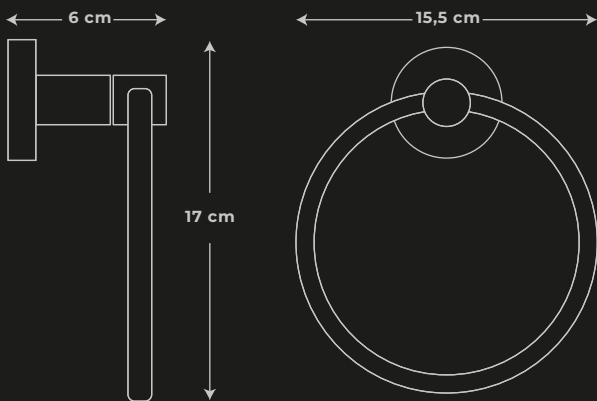

DIMENSIONES

PERCHA DOBLE

TOALLERO BARRA

TOALLERO CORTO

PORTA ROLLO

DISPENSADOR DE JABÓN

CANASTILLA DUCHA