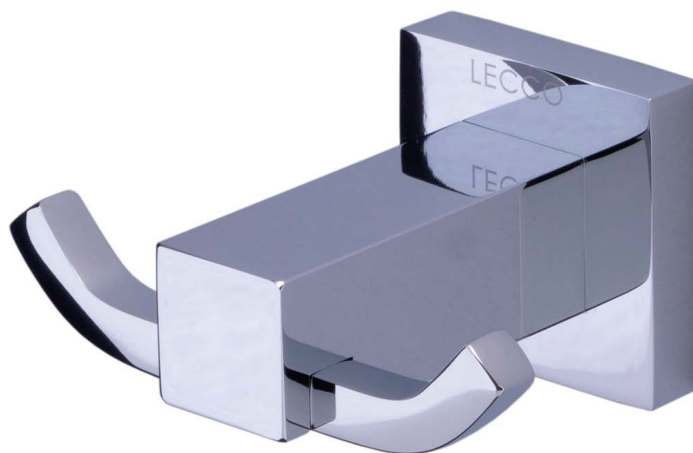

PERCHA DOBLE GENOVA

LECCO

CARACTERÍSTICAS

Material	Acero inoxidable
Acabado	Cromo
Uso	Residencial
Garantía	10 años en estructura
	3 años en cromado
Peso	0,3 kg

CUIDADO Y MANTENIMIENTO

- ▶ Resistente a la decoloración y pelado por agua.
- ▶ No aplicar o exponer a líquidos disolventes, químicos abrasivos o agentes de limpieza de forma directa o indirecta ya que se puede ver afectado el producto de forma irreversible.
- ▶ Realice la limpieza con productos que sean de PH neutro o jabón suave y elimine los residuos con el fin de evitar posibles manchas que afecten el acabado (utilice agua tibia, un paño suave y limpio que esté libre de sedimentos ya que se puede rayar el producto y ver afectado el acabado).
- ▶ Componentes metálicos no tóxicos.